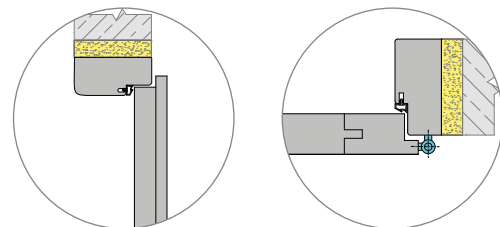

Charakterystyka drzwi wewnętrznych przylgowych

Charakterystyka drzwi z ościeżnicą prostą

- zamek zapadkowy na klucz, wc lub wb, o rozstawie 72 mm,
- skrzydło pokryte okleiną TOP DECOR lub PRO LINE w wybranym kolorze z oferty,
- skrzydło przystosowane do podcięcia o maksymalnie 40 mm (we własnym zakresie),
- dzięki specjalnym wycięciom na krawędzi skrzydła - jego część chowa się w ościeżnicy, a część na nią nachodzi (skrzydło posiada przylgę)

Powierzchnia skrzydła w części nachodzi na powierzchnię ościeżnicy!