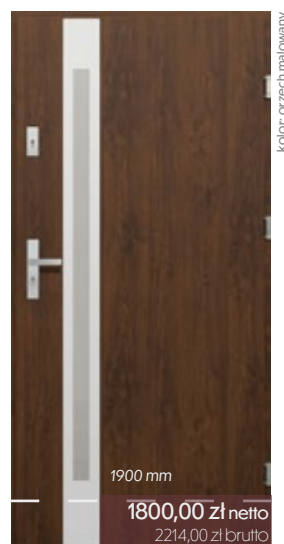

Gines 12B system ST55E