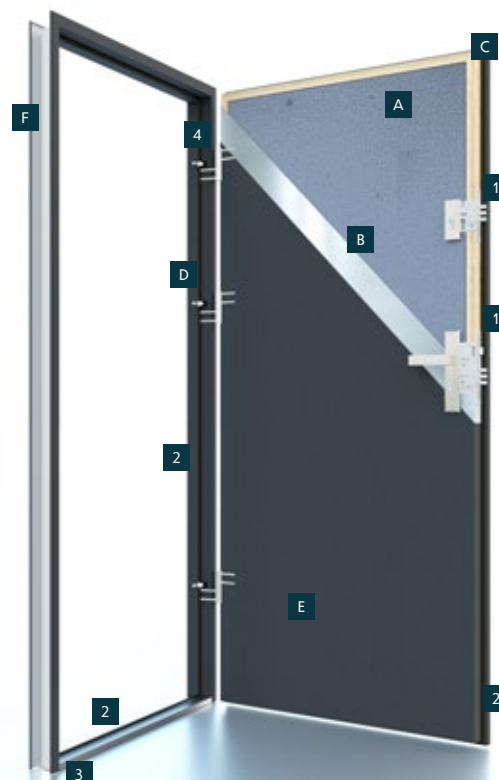

Drzwi zewnętrzne stalowe w systemie ST68 Termo

od **1950,00 zł** cena netto **2398,50 zł** cena brutto

*Czas realizacji zamówienia do 14 dni.

Charakterystyka drzwi w systemie ST68 Termo

- Kolor drzwi: Antracyt, Orzech, Dąb złoty, Winchester* oraz Dąb turner*
- Dopłata do drzwi w kolorze Dąb turner + 200 zł netto, 246,00 zł brutto
- Dostępne rozmiary: „80”, „90”, „100”
- Dopłata do drzwi w rozmiarze „100” - **300,00 zł netto**, 369,00 zł brutto
- Szklenie: lustro
- Skrzydło o grubości 68 mm
- Wypełnienie skrzydła grafitową termoizolacyjną płytą EPS,
- Panel dekoracyjny ze stali nierdzewnej lub malowanego proszkowo aluminium,
- Próg aluminiowy w kolorze inox,
- Okucia według cennika,
- Ościeżnica o szerokości 9 cm

*drzwi w kolorze Winchester oraz Dąb turner nie są dostępne w rozmiarze „80” oraz „100”!

ST68 Termo

Izolacja cieplna
1,3 W/m²K

Możliwości skrótu drzwi w systemie ST68 Termo

Szerokość drzwi	Standardowy wymiar zewnętrzny ościeżnicy (wysokość)	Minimalny skrót		Maksymalny skrót	
„80N”	2051 mm	2011 mm	1901 mm	+200,00 zł netto	+246,00 zł brutto
„90E”	2071 mm	2031 mm	1901 mm		

Drzwi skracamy co 10 mm!

Dostępne kolory drzwi

NOWOŚĆ!

Komplet okuć Promo Inox

270,00 zł cena netto
332,10 zł cena brutto

- klamka i rozeta Logo w kolorze nikiel-satyna
- wkładki w systemie jednego klucza w kolorze nikiel

Komplet okuć Promo Czarny

270,00 zł cena netto
332,10 zł cena brutto

- klamka i rozeta Logo w kolorze czarnym
- wkładki w systemie jednego klucza w kolorze czarnym