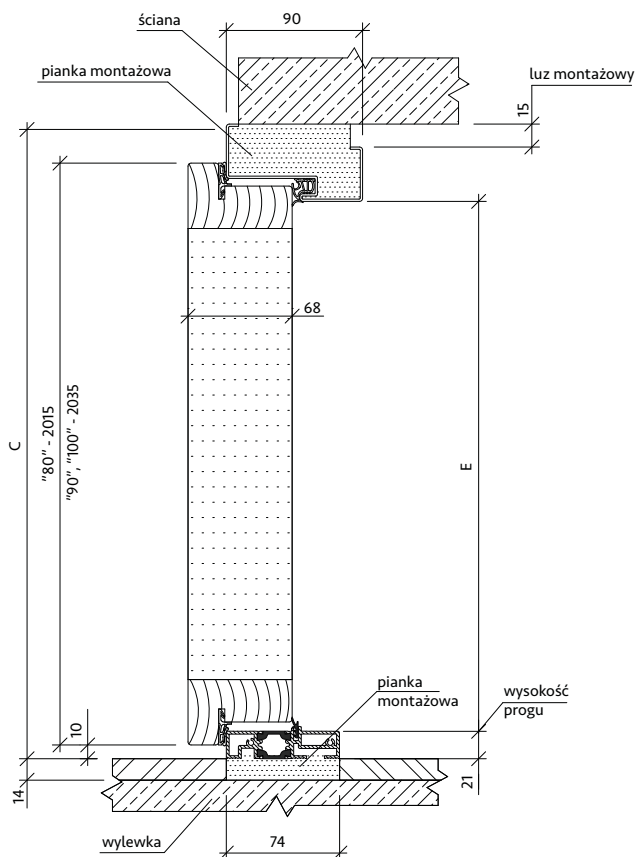

Spełniają normy programu Czyste Powietrze!