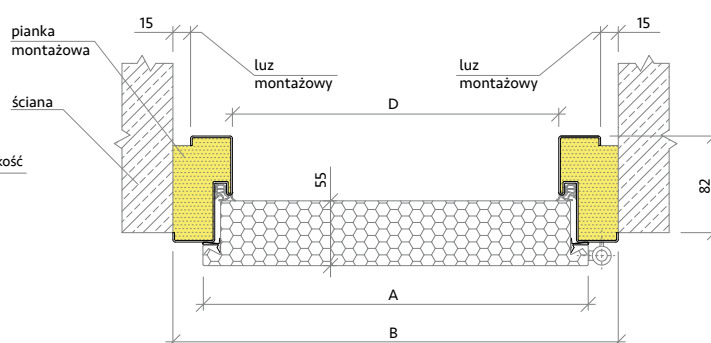

### Wymiary drzwi ST55

Rozmiar drzwi	Całkowita szerokość skrzydła Wymiar A	Szerokość zewnętrzna ościeżnicy Wymiar B	Wysokość zewnętrzna ościeżnicy Wymiar C	Szerokość światła przejścia Wymiar D	Wysokość światła przejścia Wymiar E	Zalecana szerokość otworu montażowego w ścianie	Zalecana wysokość otworu montażowego w ścianie
„80”	845 mm	895 mm	2062 mm	795 mm	1992 mm	895 mm	2076 mm
„90”	950 mm	1000 mm	2072 mm	900 mm	2002 mm	1000 mm	2086 mm