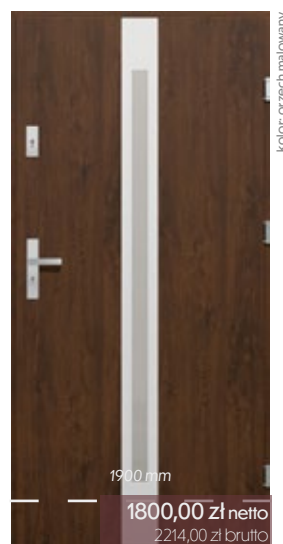

Gines 12 system ST55E