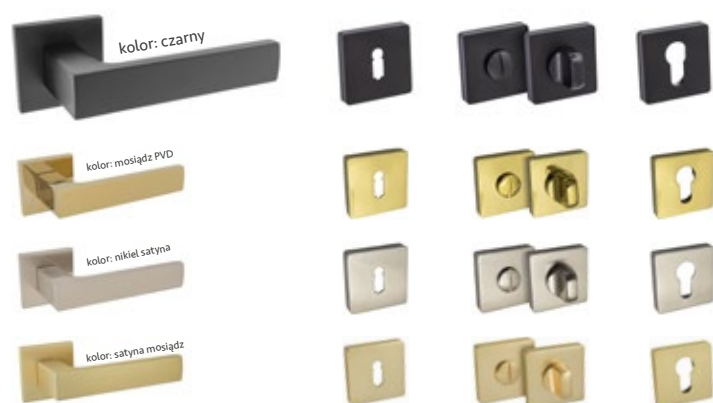

Orlando szyld kwadrat

Kolory czarny, mosiądz PVD, nikiel satyna, satyna mosiądz

Okucia Orlando	Klamka	Szyld klucz	Szyld WC	Szyld WB
czarny	120,00 zł netto 147,60 zł brutto	45,00 zł netto 55,35 zł brutto	55,00 zł netto 67,65 zł brutto	45,00 zł netto 55,35 zł brutto
mosiądz PVD	140,00 zł netto 172,20 zł brutto	50,00 zł netto 61,50 zł brutto	65,00 zł netto 79,95 zł brutto	50,00 zł netto 61,50 zł brutto
nikiel satyna	120,00 zł netto 147,60 zł brutto	40,00 zł netto 49,20 zł brutto	50,00 zł netto 61,50 zł brutto	40,00 zł netto 49,20 zł brutto
satyna mosiądz	150,00 zł netto 184,50 zł brutto	50,00 zł netto 61,50 zł brutto	65,00 zł netto 79,95 zł brutto	50,00 zł netto 61,50 zł brutto