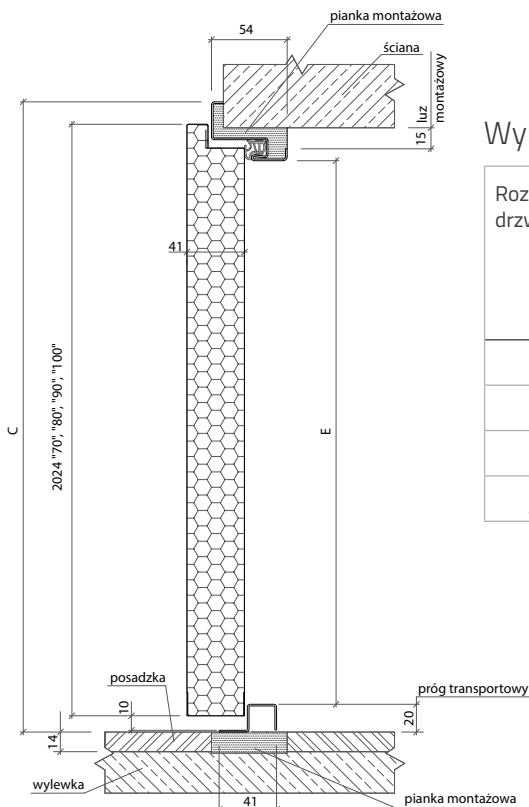

### Wymiary drzwi Technic

Rozmiar drzwi	Całkowita szerokość skrzydła	Szerokość zewnętrzna ościeżnicy	Wysokość zewnętrzna ościeżnicy	Szerokość światła przejścia	Wysokość światła przejścia	Zalecana szerokość otworu montażowego w ścianie	Zalecana wysokość otworu montażowego w ścianie
	Wymiar A	Wymiar B	Wymiar C	Wymiar D	Wymiar E		
„70”	745 mm	778 mm	2052 mm	694 mm	1990 mm	744 mm	2050 mm
„80”	845 mm	878 mm	2052 mm	794 mm	1990 mm	844 mm	2050 mm
„90”	945 mm	978 mm	2052 mm	894 mm	1990 mm	944 mm	2050 mm
„100”	1045 mm	1078 mm	2052 mm	994 mm	1990 mm	1044 mm	2050 mm