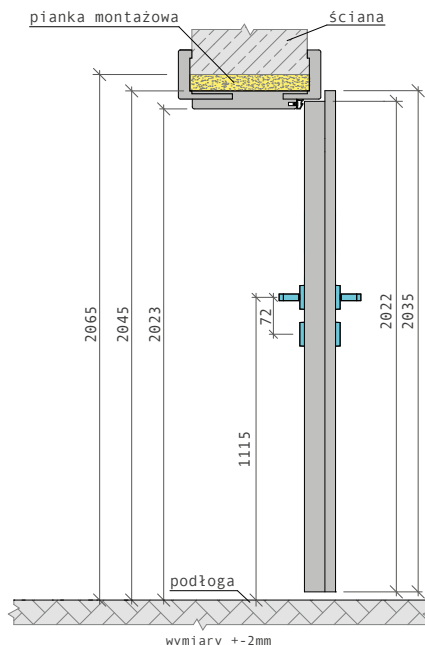

Charakterystyka drzwi z ościeżnicą regulowaną

- zamek zapadkowy na klucz, wc lub wb, o rozstawie 72 mm,
- skrzydło pokryte okleiną TOP DECOR lub PRO LINE w wybranym kolorze z oferty,
- skrzydło przystosowane do podcięcia o maksymalnie 40 mm (we własnym zakresie),
- dzięki specjalnym wycięciom na krawędzi skrzydła - jego część chowa się w ościeżnicy, a część na nią nachodzi (skrzydło posiada przylgę)

Powierzchnia skrzydła w części nachodzi na powierzchnię ościeżnicy!