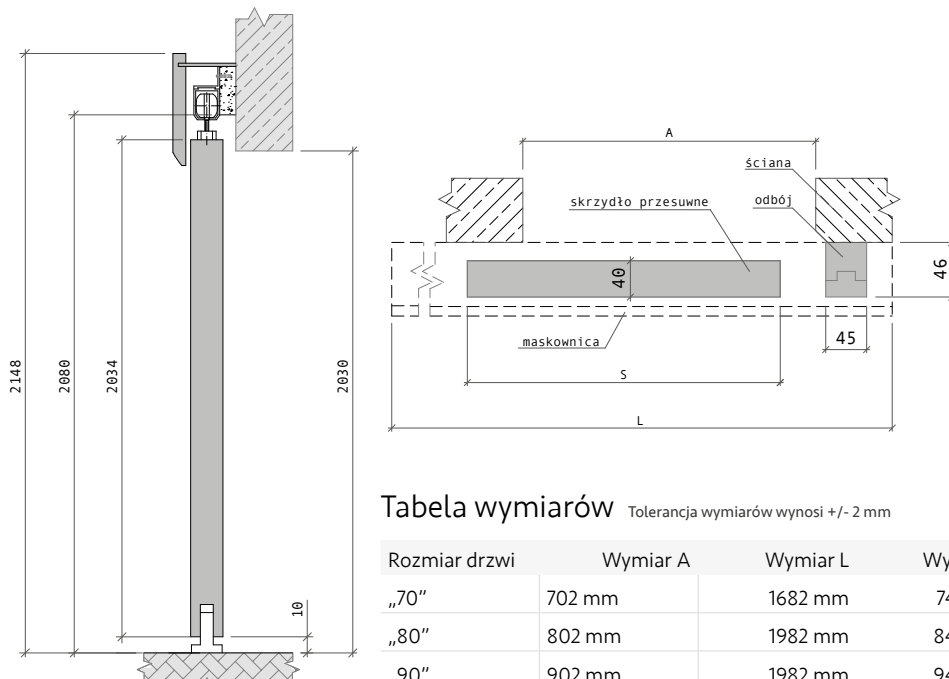

Tabela wymiarów Tolerancja wymiarów wynosi +/- 2 mm

Rozmiar drzwi	Wymiar A	Wymiar L	Wymiar S
„70”	702 mm	1682 mm	744 mm
„80”	802 mm	1982 mm	844 mm
„90”	902 mm	1982 mm	944 mm

Biały Top Decor

Maleo 06

Jesień szary Top Decor