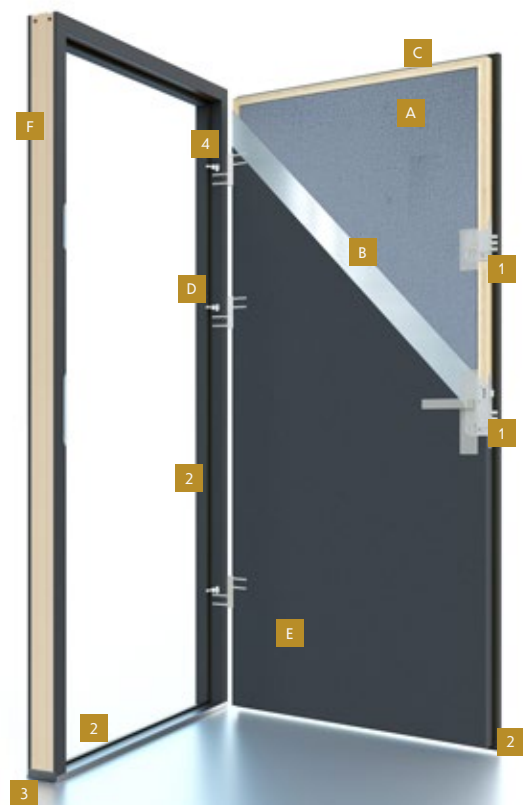

Disting

Izolacja cieplna
1,2 W/m²K

Elementy konstrukcyjne drzwi

- **A** wypełnienie grafitową termoizolacyjną płytą EPS
- **B** blacha ocynkowana ogniowo
- **C** ramiak z drewna klejonego warstwowo na całym obwodzie
- **D** bolce antywyważeniowe
- **E** okleina PCV w wybranym kolorze
- **F** ościeznica drewniana - pokryta tą samą okleiną co skrzydło

Wyposażenie drzwi

- **1** zamek główny i pomocniczy (trójbolcowy)
- **2** uszczelki w skrzydle, ościeżnicy i progu
- **3** próg aluminiowy z wkładką
- **4** trzy zawiasy 3D

Dostępne rozmiary (podany wymiar zewnętrzny)

„80N” - 900 mm x 2060 mm
„90E” - 1020 mm x 2080 mm

Dostępne progi dla drzwi w systemie Disting

Próg niski* 18 mm (standard)

Próg wysoki 35 mm

Możliwości skrótu drzwi w systemie Disting +200,00 zł netto +246,00 zł brutto

Szerokość drzwi	Standardowy wymiar zewnętrzny ościeżnicy (wysokość)	Minimalny skróty	Maksymalny skróty
„80N”	2060 mm	2020 mm	1900 mm
„90E”	2080 mm	2040 mm	1900 mm

Drzwi skracane w systemie Disting dostępne są tylko z wysokim progiem!
Drzwi skracamy co 10 mm!