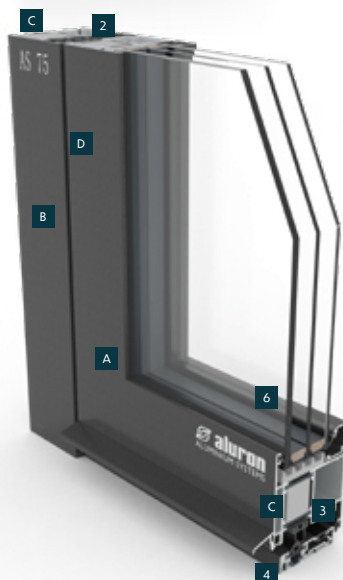

Elementy konstrukcyjne drzwi

- **A** ciepły profil aluminiowy skrzydła w kolorze RAL 7016
- **B** ciepły profil aluminiowy ościeżnicy w kolorze RAL 7016
- **C** izolatory nowej generacji w skrzydle i ościeżnicy
- **D** powierzchnie skrzydła i ościeżnicy zlicowane obustronnie

Wyposażenie drzwi

- **1** zamek główny i pomocniczy
- **2** uszczelka centralna w skrzydle i ościeżnicy
- **3** dodatkowe uszczelki w skrzydle, ościeżnicy i progu
- **4** ciepły próg aluminiowy z przegrodą termiczną i uszczelkami
- **5** trzy zawiasy dwuskrzydłkowe
- **6** Pakiet trzyszybowy przezroczysty z ciepłymi ramkami przyszybowymi: zewnętrzna podwójna szyba klejona 33,1, środkowa szyba pojedyncza, wewnętrzna podwójna szyba klejona 33,1
- **7** zestaw okuć Inox w zestawie (wkładki 35/65)
- **8** zestaw montażowy

Poszukujesz drzwi w niezaprezentowanym wymiarze lub bardziej skomplikowanych konstrukcji ze skrzydłem biernym/dostawką lub naswietłem? Skontaktuj się z biurem obsługi klienta! biuro@krcenter.pl