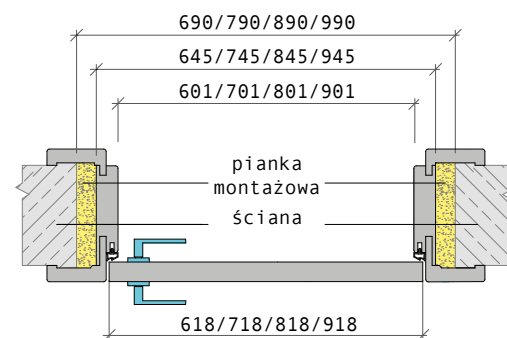

Charakterystyka drzwi bezprzylgowych Classico

- zamek magnetyczny
  zamek na klucz (Classico 00),
  zamek WC (Classico 01),
- dwa niewidoczne zawiasy wpuszczane z regulacją 3D, w kolorze chrom-mat,
- ramiak z MDF, pokryty dwoma płytami HDF, wypełnienie plastrem miodu,
- skrzydło pokryte okleiną TOP DECOR w kolorze białym,
- krawędzie boczne i górne okleinowane,
- ostra krawędź skrzydła,
- skrzydło przystosowane do podcięcia o maksymalnie 30 mm (we własnym zakresie),
- skrzydło Classico 01 posiada podcięcie wentylacyjne,
- zamknięte drzwi tworzą jednolitą powierzchnię (skrzydło nie posiada przylgi)