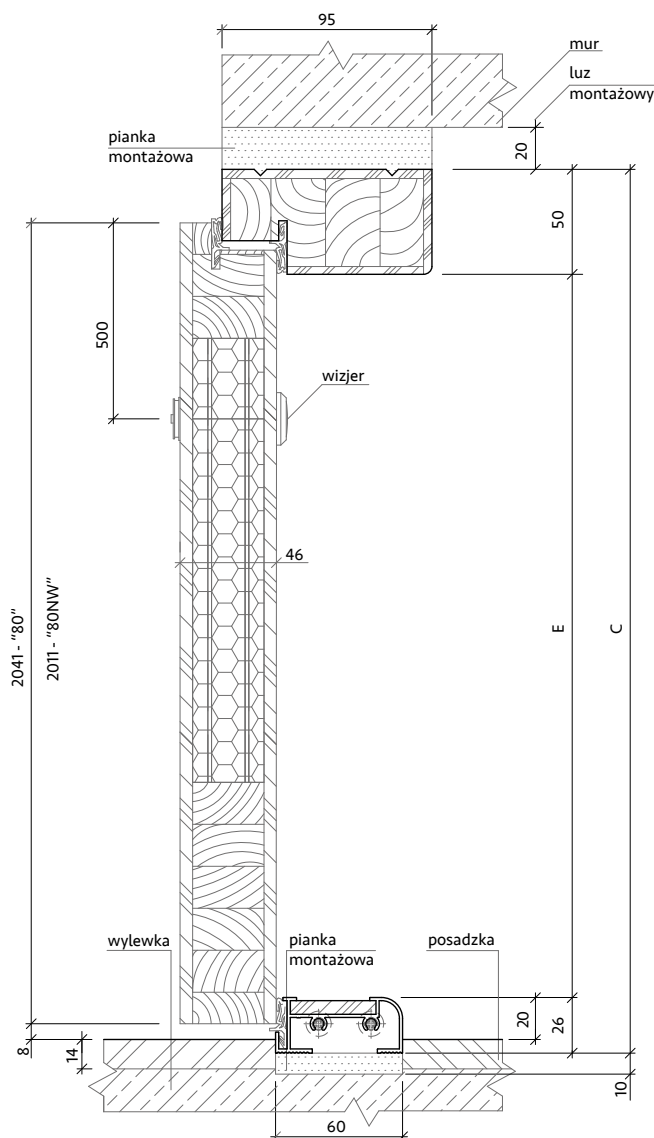

Ościeznica drewniana pełna

Rysunki techniczne

Znaczenie symboli

- A - szerokość skrzydła
- B - szerokość zewnętrzna ościeznicy
- C - wysokość zewnętrzna ościeznicy
- D - szerokość światła przejścia
- E - wysokość światła przejścia

Wymiary	Całkowita szerokość skrzydła	Szerokość zewnętrzna ościeznicy	Wysokość zewnętrzna ościeznicy	Szerokość światła przejścia	Wysokość światła przejścia	Zalecana szerokość otworu montażowego	Zalecana wysokość otworu montażowego
Rozmiar drzwi	Wymiar A	Wymiar B	Wymiar C	Wymiar D	Wymiar E	Wymiar B + 30mm	Wymiar C + 30mm
„80”	853 mm	901 mm	2080 mm	801 mm	2003 mm	931 mm	2110 mm
„80NW”	803 mm	851 mm	2050 mm	751 mm	1973 mm	881 mm	2080 mm

Po więcej inspiracji zapraszamy na stronę internetową www.krcenter.pl, a także na www.konfigurator.krcenter.pl, gdzie znajdują Państwo pełną ofertę. Zachęcamy do zapoznania się z zakładką „Katalogi” na www.krcenter.pl zawierającą wszystkie dostępne katalogi KR Center.

KR Center sp. z o.o.
44-300 Wodzisław Śląski ul. Bukowa 1

biuro@krcenter.pl | www.krcenter.pl
tel. +48 32 478 15 80
tel. komórkowy 691 031 112

Zarejestrowana w Sądzie Rejonowym w Gliwicach
X Wydział Gospodarczy Krajowego Rejestru Sądowego KRS: 0000670126
Kapitał zakładowy: 200 000,00 zł

NIP: 647 257 78 62
REGON: 366948190
BDO: 000017608