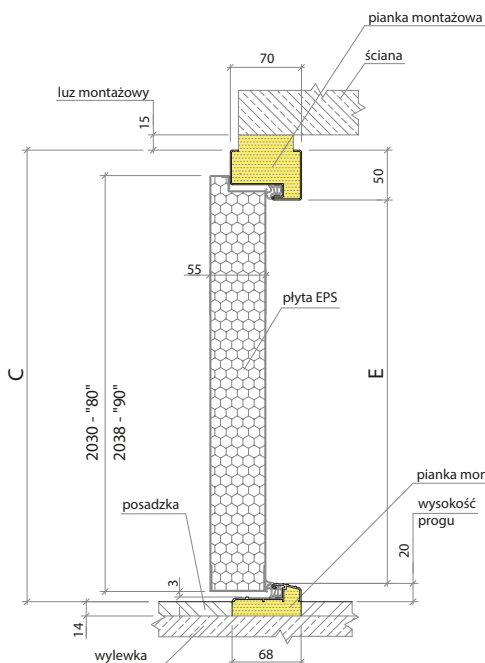

### Wymiary drzwi ST55E

Rozmiar drzwi	Całkowita szerokość skrzydła Wymiar A	Szerokość zewnętrzna ościeżnicy Wymiar B	Wysokość zewnętrzna ościeżnicy Wymiar C	Szerokość światła przejścia Wymiar D	Wysokość światła przejścia Wymiar E	Zalecana szerokość otworu montażowego w ścianie	Zalecana wysokość otworu montażowego w ścianie
„80”	845 mm	895 mm	2062 mm	795 mm	1992 mm	925 mm	2091 mm
„90”	950 mm	1000 mm	2070 mm	900 mm	2000 mm	1030 mm	2099 mm