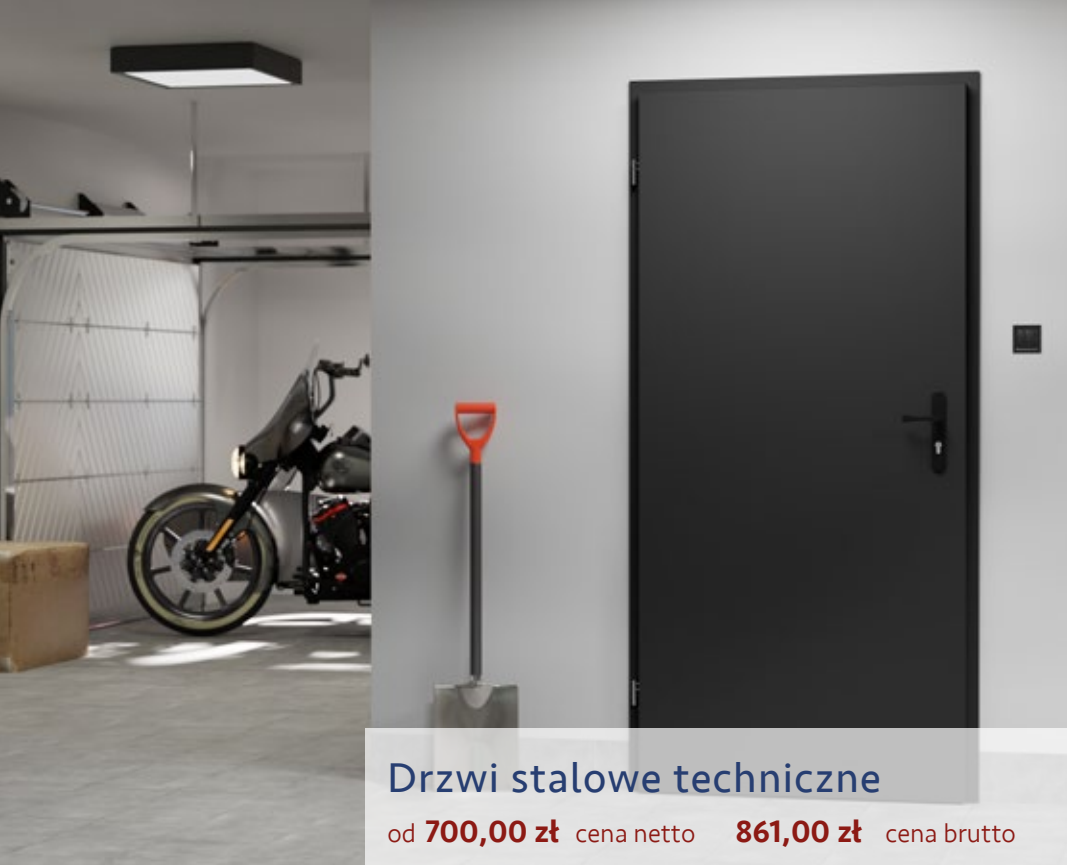

| Antracyt RAL 7016

| Biały RAL 9010