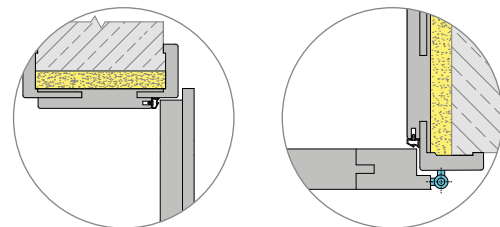

Charakterystyka drzwi z ościeżnicą regulowaną

- zamek zapadkowy na klucz, wc lub wb, o rozstawie 72 mm,
- skrzydło pokryte okleiną TOP DECOR lub PRO LINE w wybranym kolorze z oferty,
- skrzydło przystosowane do podcięcia o maksymalnie 40 mm (we własnym zakresie),
- dzięki specjalnym wycięciom na krawędzi skrzydła - jego część chowa się w ościeżnicy, a część na nią nachodzi (skrzydło posiada przylgę)

Powierzchnia skrzydła w części nachodzi na powierzchnię ościeżnicy!