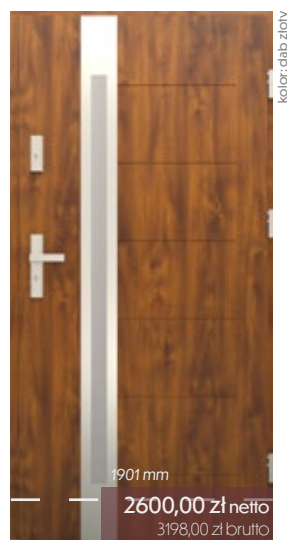

kolor: dąb złoty

1901 mm
2600,00 zł netto
3198,00 zł brutto

Logos 12B system ST68 Termo
dostępne rozmiary: "80N", "90E"