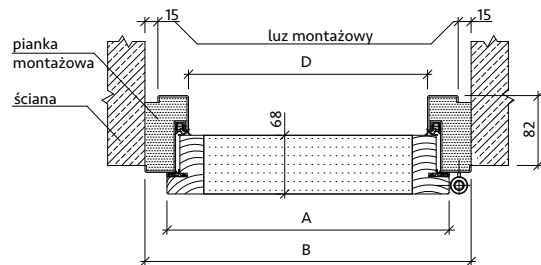

Spełniają normy programu Czyste Powietrze!