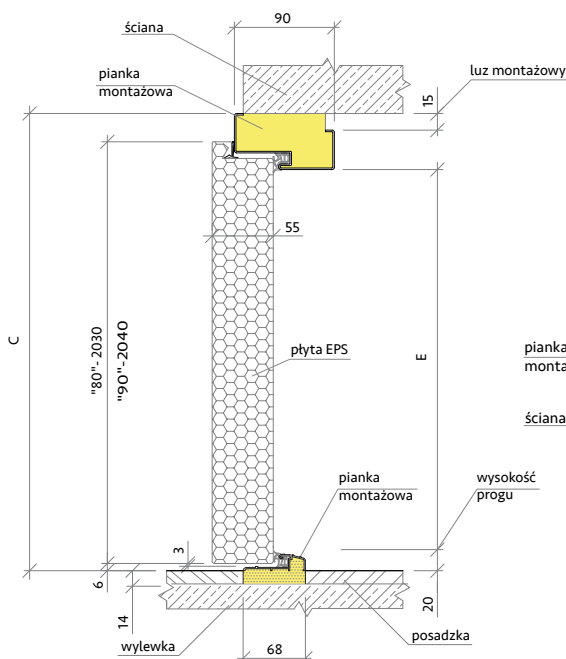

### Wymiary drzwi ST55

Rozmiar drzwi	Całkowita szerokość skrzydła Wymiar A	Szerokość zewnętrzna ościeżnicy Wymiar B	Wysokość zewnętrzna ościeżnicy Wymiar C	Szerokość światła przejścia Wymiar D	Wysokość światła przejścia Wymiar E	Zalecana szerokość otworu montażowego w ścianie	Zalecana wysokość otworu montażowego w ścianie
„80”	845 mm	895 mm	2062 mm	795 mm	1992 mm	895 mm	2076 mm
„90”	950 mm	1000 mm	2072 mm	900 mm	2002 mm	1000 mm	2086 mm