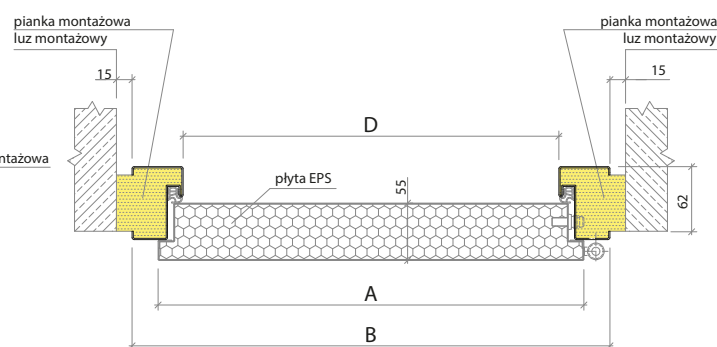

### Wymiary drzwi ST55E

Rozmiar drzwi	Całkowita szerokość skrzydła Wymiar A	Szerokość zewnętrzna ościeżnicy Wymiar B	Wysokość zewnętrzna ościeżnicy Wymiar C	Szerokość światła przejścia Wymiar D	Wysokość światła przejścia Wymiar E	Zalecana szerokość otworu montażowego w ścianie	Zalecana wysokość otworu montażowego w ścianie
„80”	845 mm	895 mm	2062 mm	795 mm	1992 mm	925 mm	2091 mm
„90”	950 mm	1000 mm	2070 mm	900 mm	2000 mm	1030 mm	2099 mm