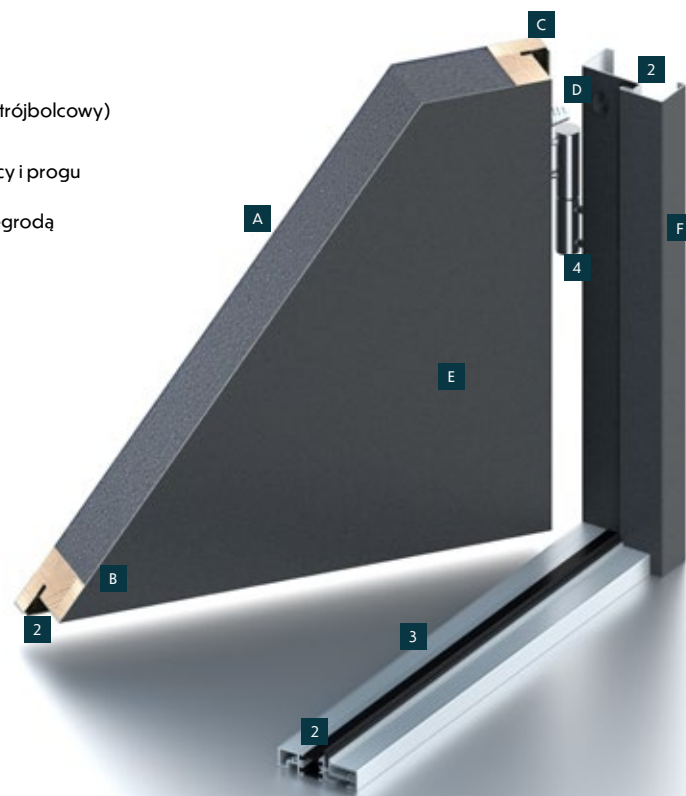

Wyposażenie drzwi

- **1** zamek główny i pomocniczy (trójbolcowy)
- **2** uszczelki w skrzydle, ościeżnicy i progu
- **3** ciepły próg aluminiowy z przegrodą termiczną
- **4** trzy zawiasy 3D