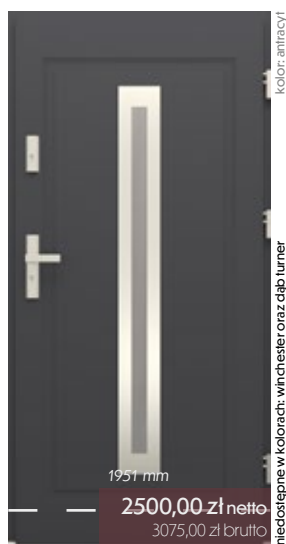

kolor: antracyt

1951 mm
2500,00 zł netto
3075,00 zł brutto

Inox 04 system ST68 Termo
dostępne rozmiary: "90E"