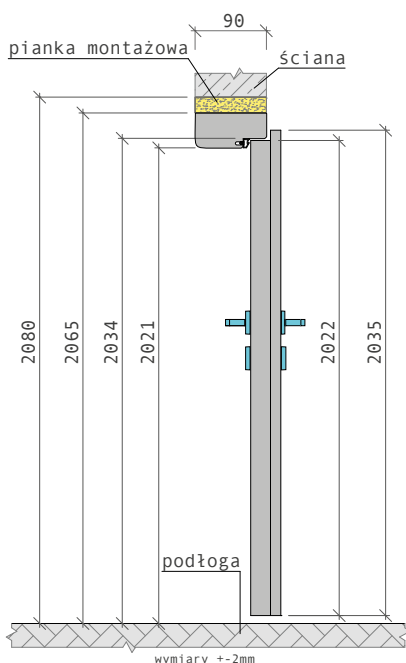

Charakterystyka drzwi wewnętrznych przylgowych

Charakterystyka drzwi z ościeżnicą prostą

- zamek zapadkowy na klucz, wc lub wb, o rozstawie 72 mm,
- skrzydło pokryte okleiną TOP DECOR lub PRO LINE w wybranym kolorze z oferty,
- skrzydło przystosowane do podcięcia o maksymalnie 40 mm (we własnym zakresie),
- dzięki specjalnym wycięciom na krawędzi skrzydła - jego część chowa się w ościeżnicy, a część na nią nachodzi (skrzydło posiada przylgę)

Powierzchnia skrzydła w części nachodzi na powierzchnię ościeżnicy!