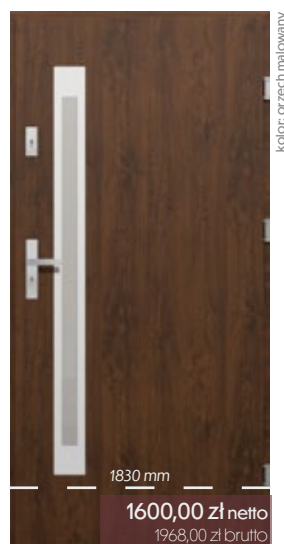

Gines 11B system ST55E