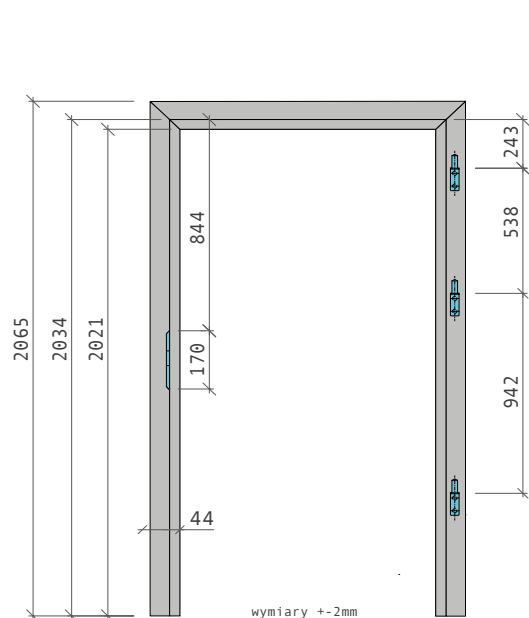

Charakterystyka drzwi wewnętrznych przylgowych

Charakterystyka drzwi z ościeżnicą prostą

- zamek zapadkowy na klucz, wc lub wb, o rozstawie 72 mm,
- skrzydło pokryte okleiną TOP DECOR lub PRO LINE w wybranym kolorze z oferty,
- skrzydło przystosowane do podcięcia o maksymalnie 40 mm (we własnym zakresie),
- dzięki specjalnym wycięciom na krawędzi skrzydła - jego część chowa się w ościeżnicy, a część na nią nachodzi (skrzydło posiada przylgę)

Powierzchnia skrzydła w części nachodzi na powierzchnię ościeżnicy!