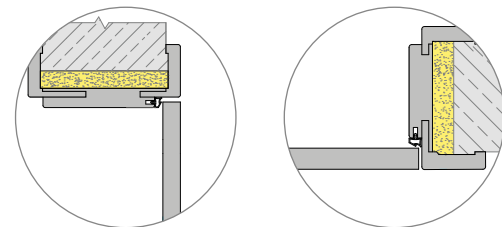

Charakterystyka drzwi bezprzylgowych Classico

- zamek magnetyczny
  zamek na klucz (Classico 00),
  zamek WC (Classico 01),
- dwa niewidoczne zawiasy wpuszczane z regulacją 3D, w kolorze chrom-mat,
- ramiak z MDF, pokryty dwoma płytami HDF, wypełnienie plastrem miodu,
- skrzydło pokryte okleiną TOP DECOR w kolorze białym,
- krawędzie boczne i górne okleinowane,
- ostra krawędź skrzydła,
- skrzydło przystosowane do podcięcia o maksymalnie 30 mm (we własnym zakresie),
- skrzydło Classico 01 posiada podcięcie wentylacyjne,
- zamknięte drzwi tworzą jednolitą powierzchnię (skrzydło nie posiada przylgi)

Powierzchnia skrzydła i ościeżnicy tworzą jednolitą powierzchnię!