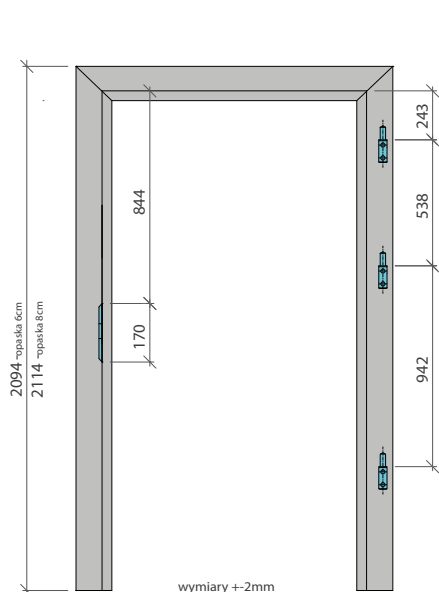

Charakterystyka drzwi z ościeżnicą regulowaną

- zamek zapadkowy na klucz, wc lub wb, o rozstawie 72 mm,
- skrzydło pokryte okleiną TOP DECOR lub PRO LINE w wybranym kolorze z oferty,
- skrzydło przystosowane do podcięcia o maksymalnie 40 mm (we własnym zakresie),
- dzięki specjalnym wycięciom na krawędzi skrzydła - jego część chowa się w ościeżnicy, a część na nią nachodzi (skrzydło posiada przylgę)

Powierzchnia skrzydła w części nachodzi na powierzchnię ościeżnicy!