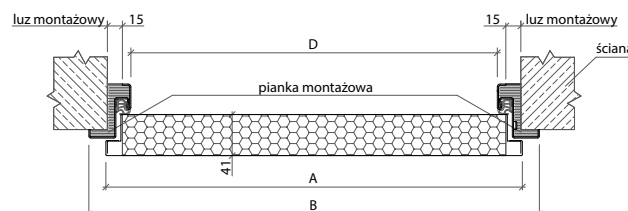

Elementy zestawu: