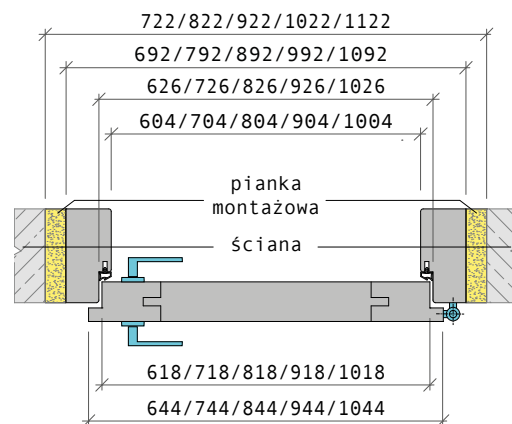

Charakterystyka drzwi wewnętrznych przylgowych

Charakterystyka drzwi z ościeżnicą prostą

- zamek zapadkowy na klucz, wc lub wb, o rozstawie 72 mm,
- skrzydło pokryte okleiną TOP DECOR lub PRO LINE w wybranym kolorze z oferty,
- skrzydło przystosowane do podcięcia o maksymalnie 40 mm (we własnym zakresie),
- dzięki specjalnym wycięciom na krawędzi skrzydła - jego część chowa się w ościeżnicy, a część na nią nachodzi (skrzydło posiada przylgę)

Powierzchnia skrzydła w części nachodzi na powierzchnię ościeżnicy!

Charakterystyka drzwi z ościeżnicą regulowaną

- zamek zapadkowy na klucz, wc lub wb, o rozstawie 72 mm,
- skrzydło pokryte okleiną TOP DECOR lub PRO LINE w wybranym kolorze z oferty,
- skrzydło przystosowane do podcięcia o maksymalnie 40 mm (we własnym zakresie),
- dzięki specjalnym wycięciom na krawędzi skrzydła - jego część chowa się w ościeżnicy, a część na nią nachodzi (skrzydło posiada przylgę)

Powierzchnia skrzydła w części nachodzi na powierzchnię ościeżnicy!