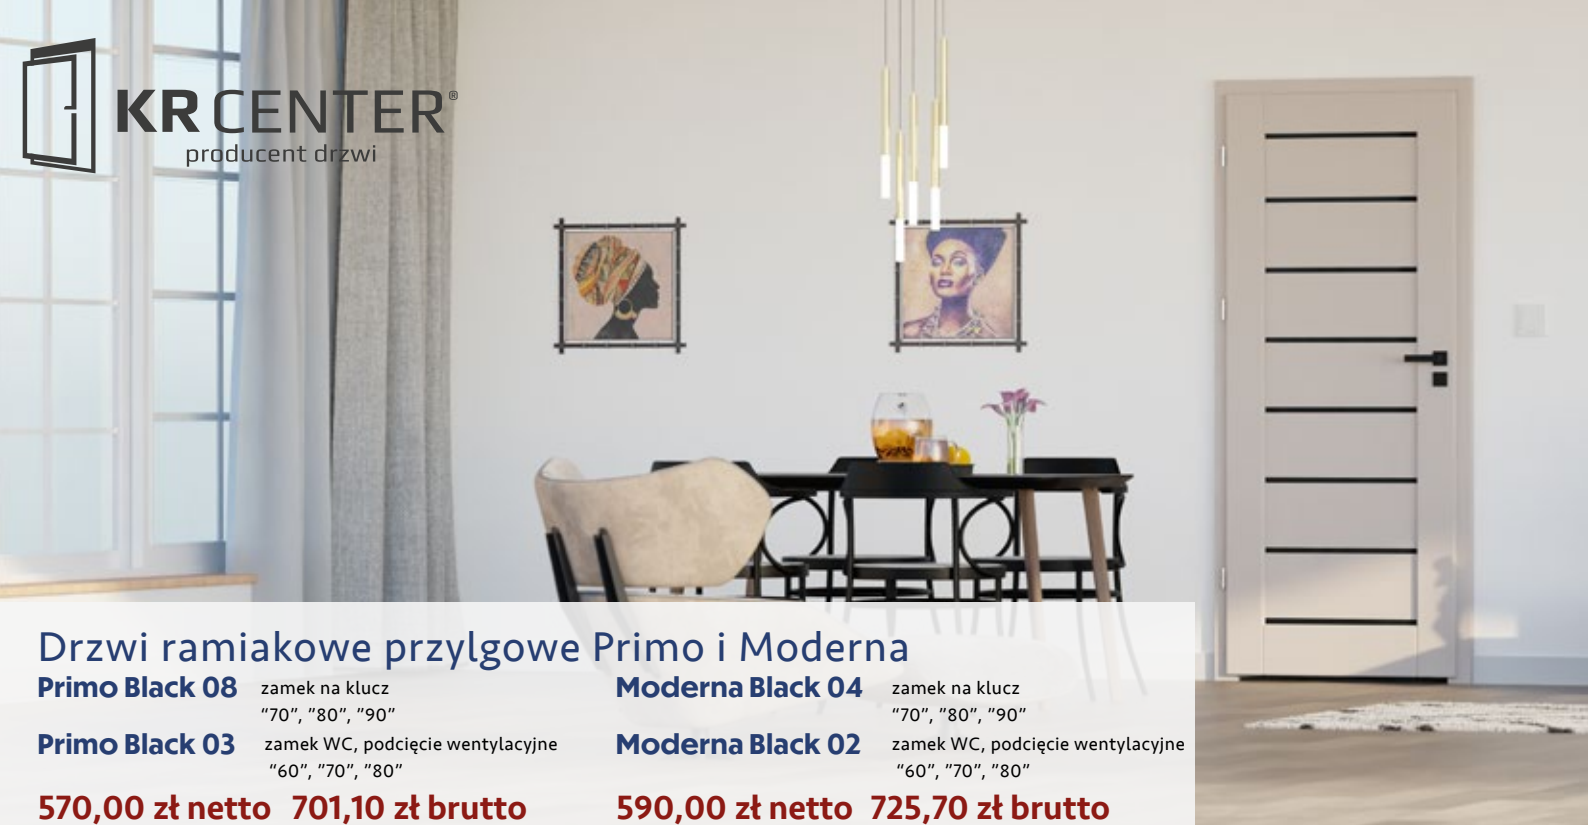

KR CENTER
producent drzwi

Drzwi ramiakowe przylgowe Primo i Moderna

Primo Black 08

zamek na klucz
"70", "80", "90"

Primo Black 03

zamek WC, podcięcie wentylacyjne
"60", "70", "80"

570,00 zł netto 701,10 zł brutto

Moderna Black 04

zamek na klucz
"70", "80", "90"

Moderna Black 02

zamek WC, podcięcie wentylacyjne
"60", "70", "80"

590,00 zł netto 725,70 zł brutto

Towar dostępny od ręki na magazynie producenta. Czas realizacji zamówienia zgodnie z harmonogramem dostaw.

Charakterystyka drzwi przylgowych **dostępna na stronie 19.**